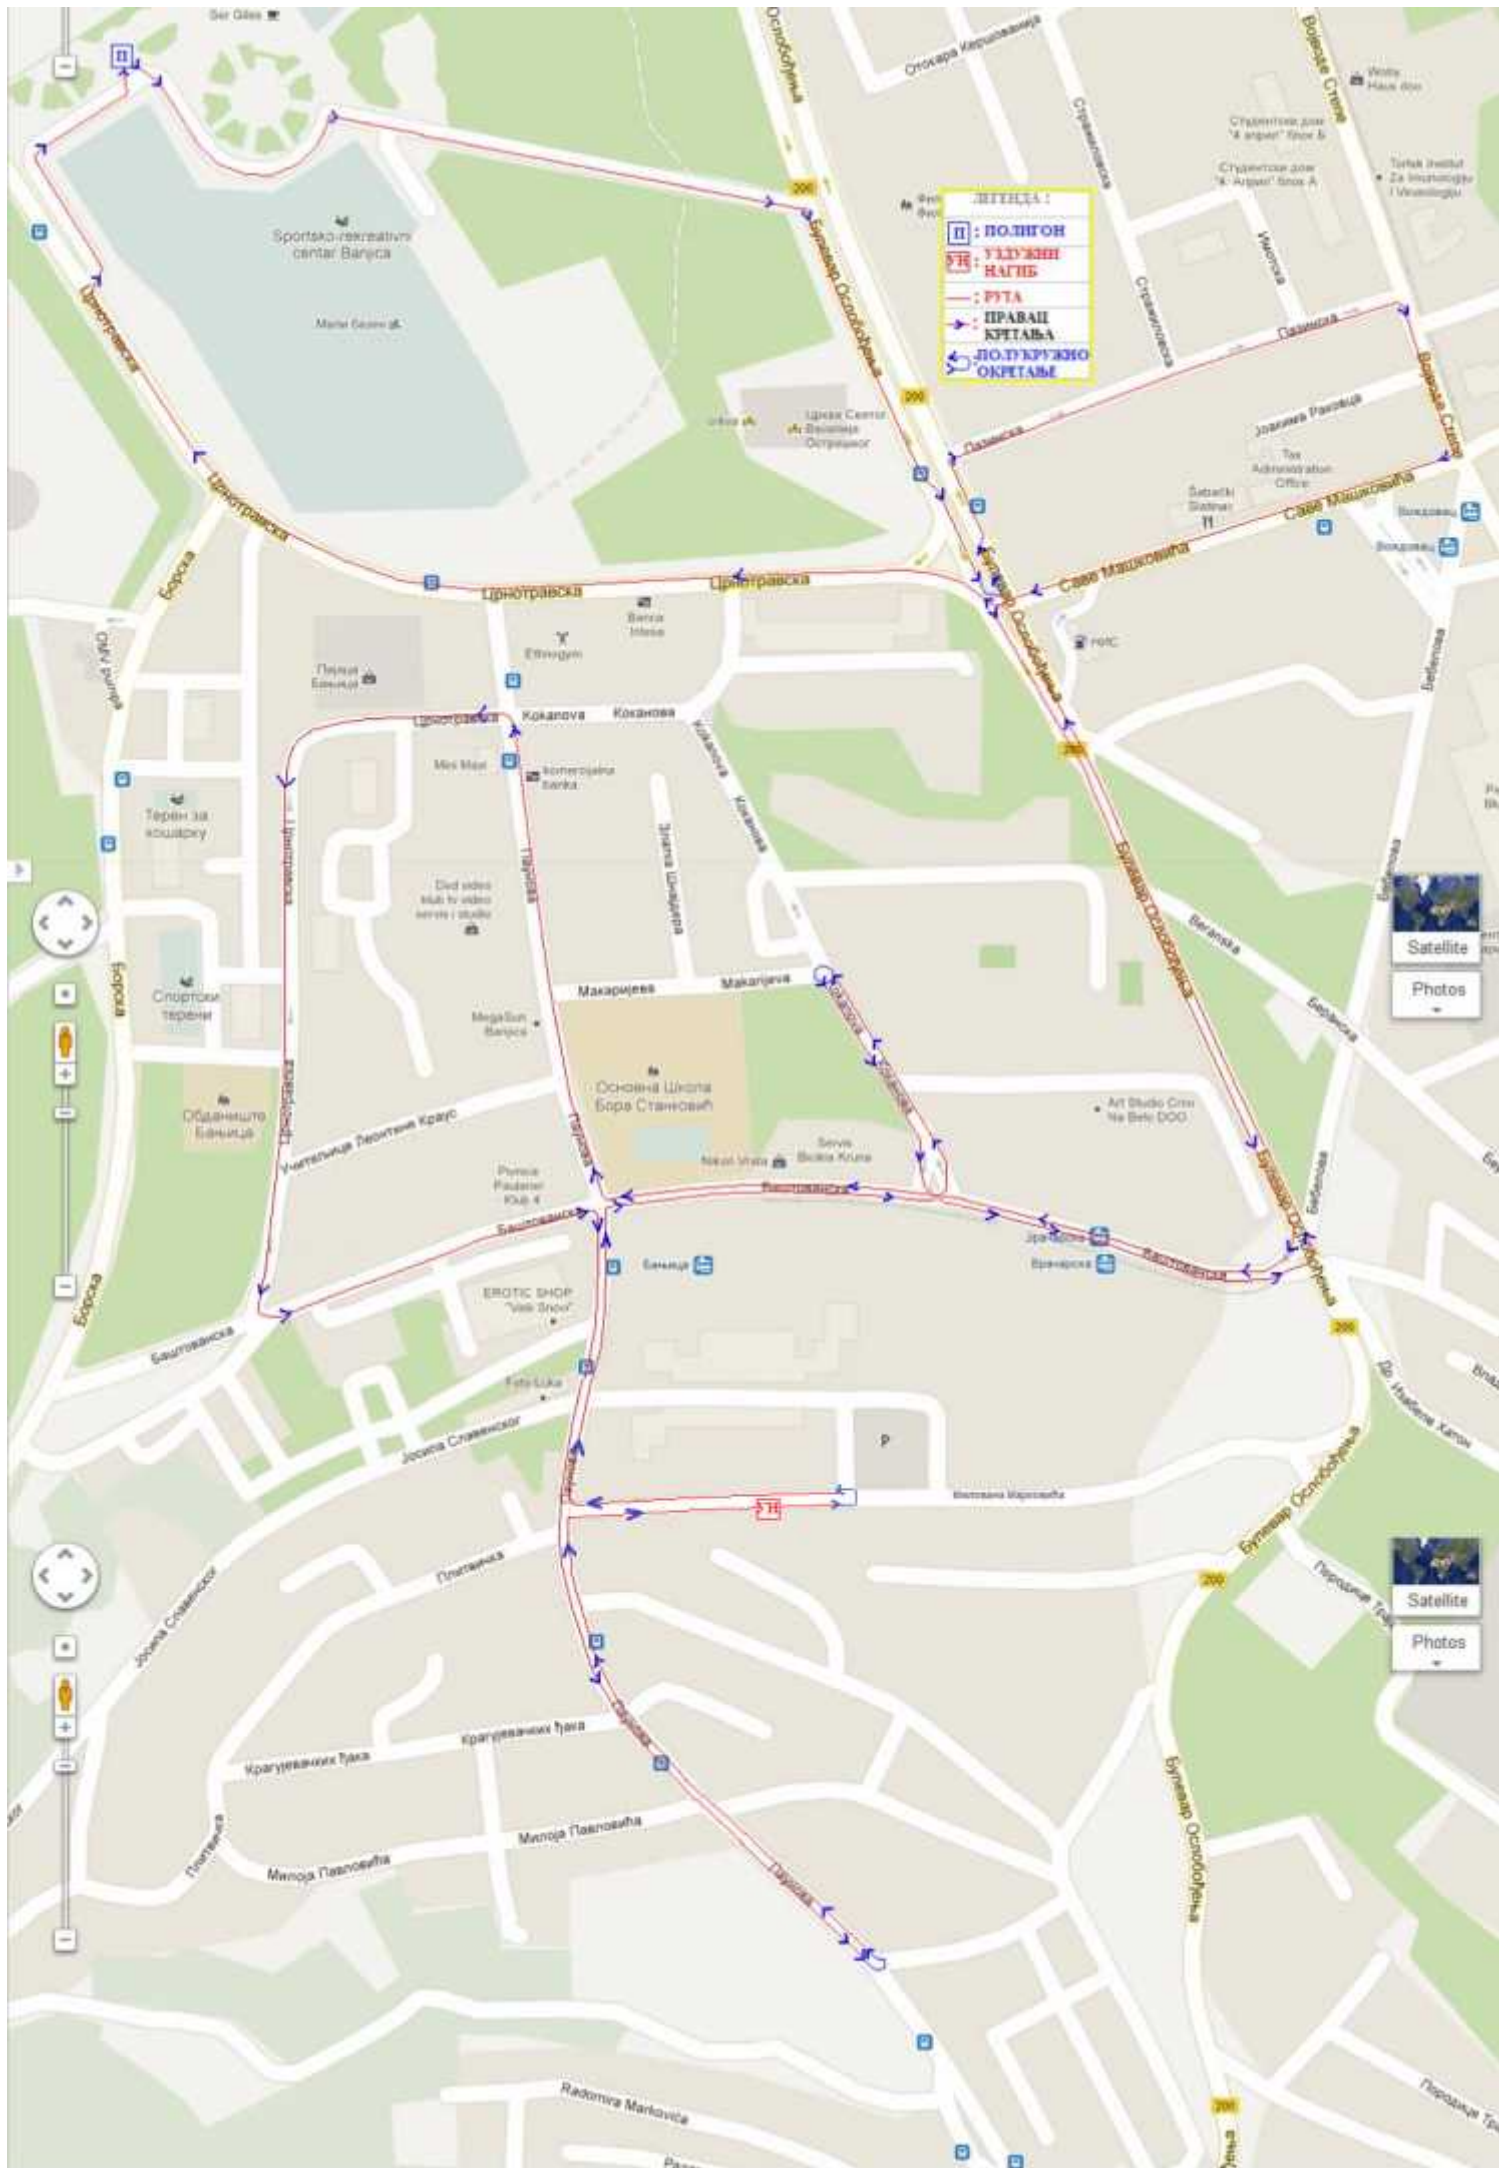

( . 28 .)

\_\_\_\_\_ ( ) \_\_\_\_\_ ( ) \_\_\_\_\_

**ЛЕГЕНДА:**

- : ПОЛИЦА
- ▭ : УЉДЖИЦА НАГИБ
- : ПУТА
- : ПРАВИЦ КРЕТАЊА
- ↻ : ДОПУПУЏИ ОКРЕТАЊЕ

Satellite  
Photos

Satellite  
Photos

Sportsko-rekreativni centar Banja Luka